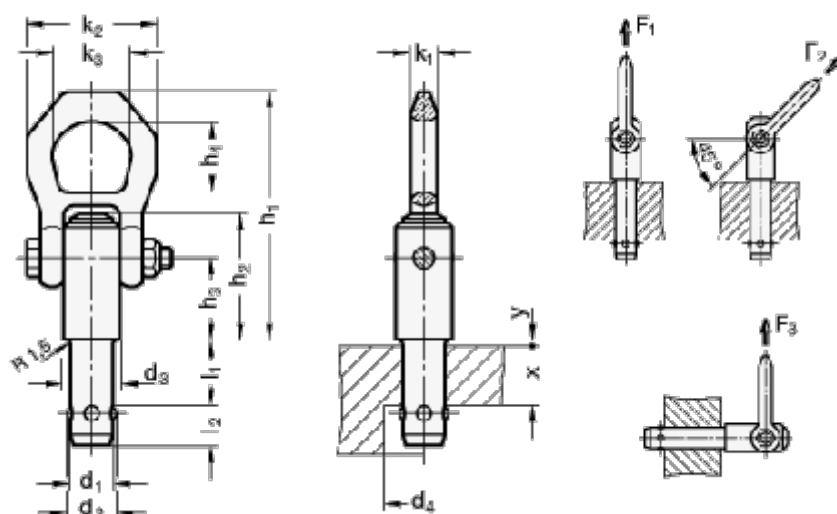

Varenummer: 2011301675ST  
 Beskrivelse: E+G Løfte stift i stål,  
 GN 1130-16-75-ST

## Mål

d1	= 16	h4	= 27	y = 1.5
d2	= 18.6000000000000001	l1	= 75	
d3	= 25	l2	= 15.1	
d4	= 19.2	k1	= 11	
F1/F2/F3 kraf i kN	= 4,8/4,5/4,1	k2	= 49	
h1	= 92.5	k3	= 30	
h2	= 47.5	Vægt (g)	= 392	
h3	= 31	x	= 35	